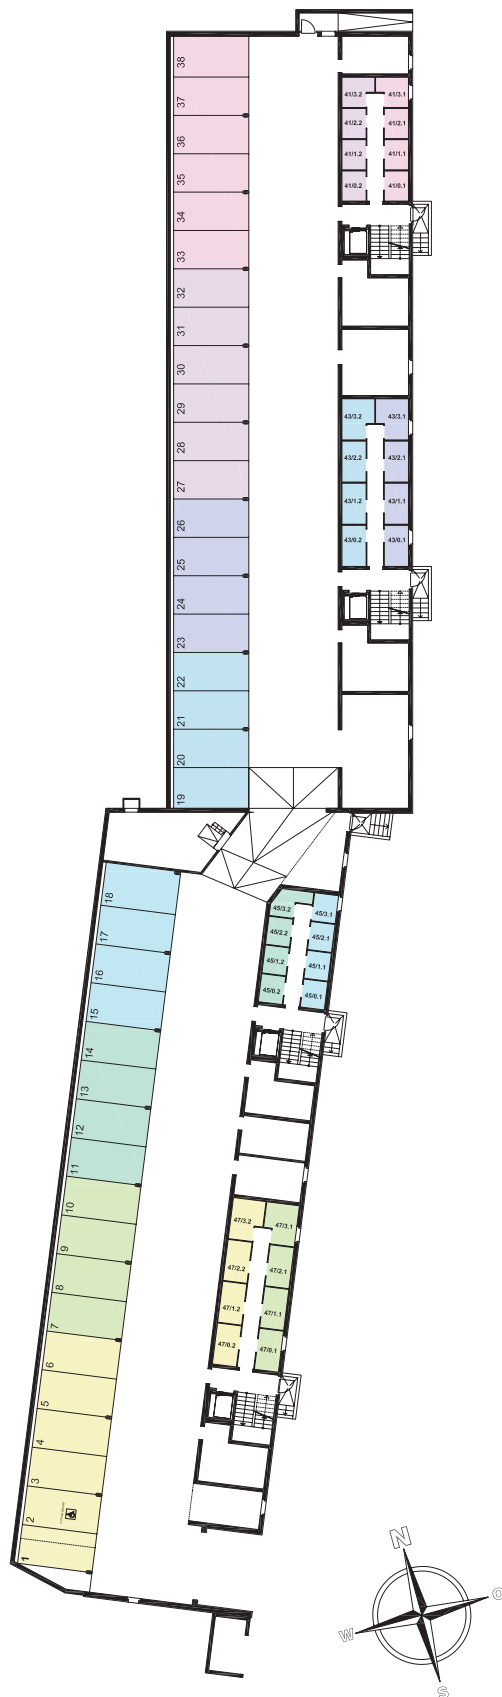

ÜBERSICHT: AUTOEINSTELLHALLE / KELLERRÄUME HAUS A + HAUS B

MASSSTAB 1:500

LEGENDE:

- AUTOEINSTELLPLÄTZE/
KELLERRÄUME 47
0.2/1.2/2.2/3.2
- AUTOEINSTELLPLÄTZE/
KELLERRÄUME 47
0.1/1.1/2.1/3.1
- AUTOEINSTELLPLÄTZE/
KELLERRÄUME 45
0.2/1.2/2.2/3.2
- AUTOEINSTELLPLÄTZE/
KELLERRÄUME 45
0.1/1.1/2.1/3.1
- AUTOEINSTELLPLÄTZE/
KELLERRÄUME 43
0.2/1.2/2.2/3.2
- AUTOEINSTELLPLÄTZE/
KELLERRÄUME 43
0.1/1.1/2.1/3.1
- AUTOEINSTELLPLÄTZE/
KELLERRÄUME 41
0.2/1.2/2.2/3.2
- AUTOEINSTELLPLÄTZE/
KELLERRÄUME 41
0.1/1.1/2.1/3.1