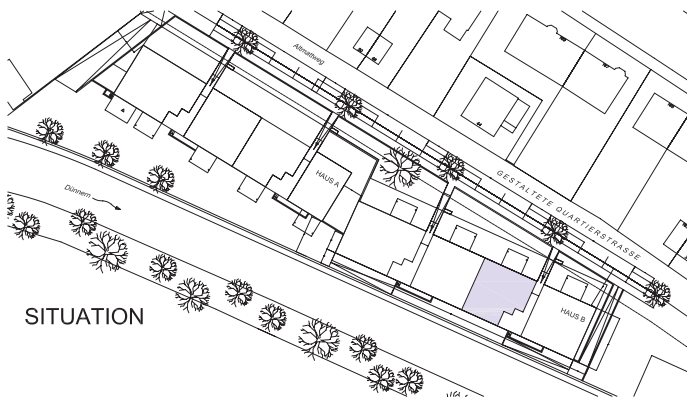

HAUS B ERDGESCHOSS

LOFT NR. 41/0.2 – 100.4 m²

0 1 2 5m

alle Flächenangaben sind Zirka-Angaben

HAUS B

3. OG
2. OG
1. OG
EG
UG