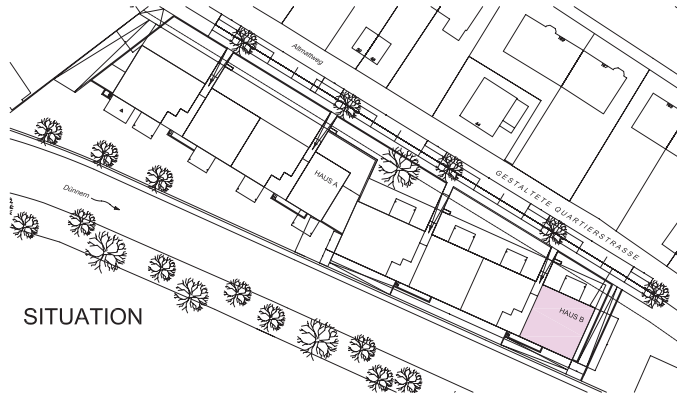

## LOFT NR. 41/0.1 – 112.2 m<sup>2</sup>

0 1 2 5m

alle Flächenangaben sind Zirka-Angaben

3. OG  
2. OG  
1. OG  
EG  
UG

HAUS B