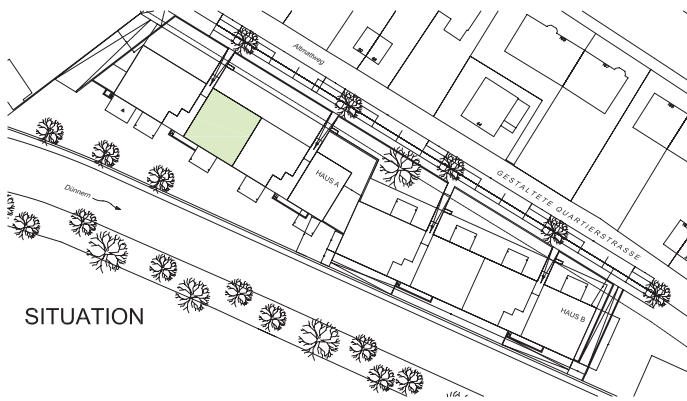

HAUS A ERDGESCHOSS

LOFT NR. 47/0.1 – 112.4 m²

0 1 2 5m

alle Flächenangaben sind Zirka-Angaben

3. OG
2. OG
1. OG
EG
UG

HAUS A