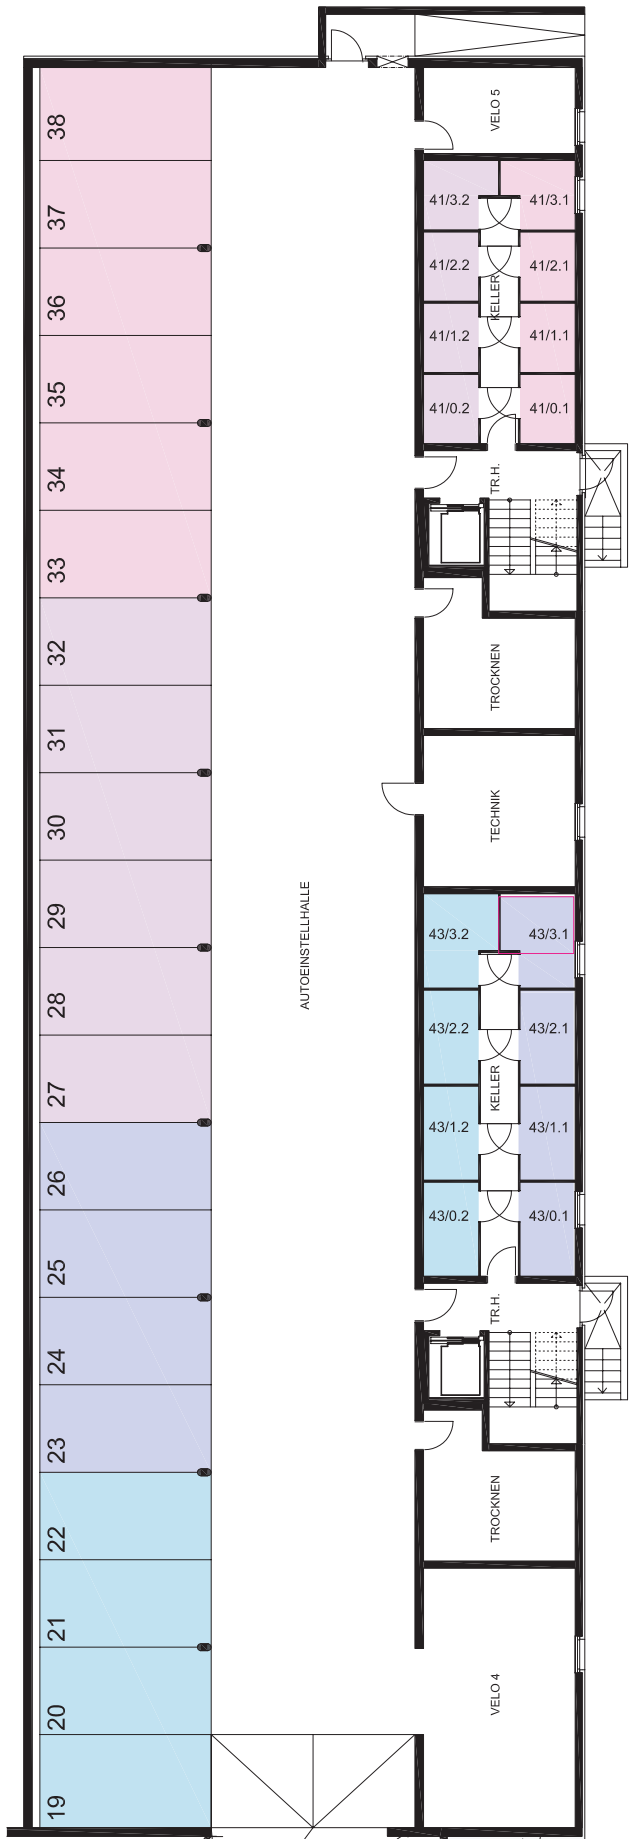

AUTOEINSTELLHALLE / KELLERRÄUME HAUS B

LEGENDE:

- AUTOEINSTELLPLÄTZE/
KELLERRÄUME 43
0.2/1.2/2.2/3.2
- AUTOEINSTELLPLÄTZE/
KELLERRÄUME 43
0.1/1.1/2.1/3.1
- AUTOEINSTELLPLÄTZE/
KELLERRÄUME 41
0.2/1.2/2.2/3.2
- AUTOEINSTELLPLÄTZE/
KELLERRÄUME 41
0.1/1.1/2.1/3.1